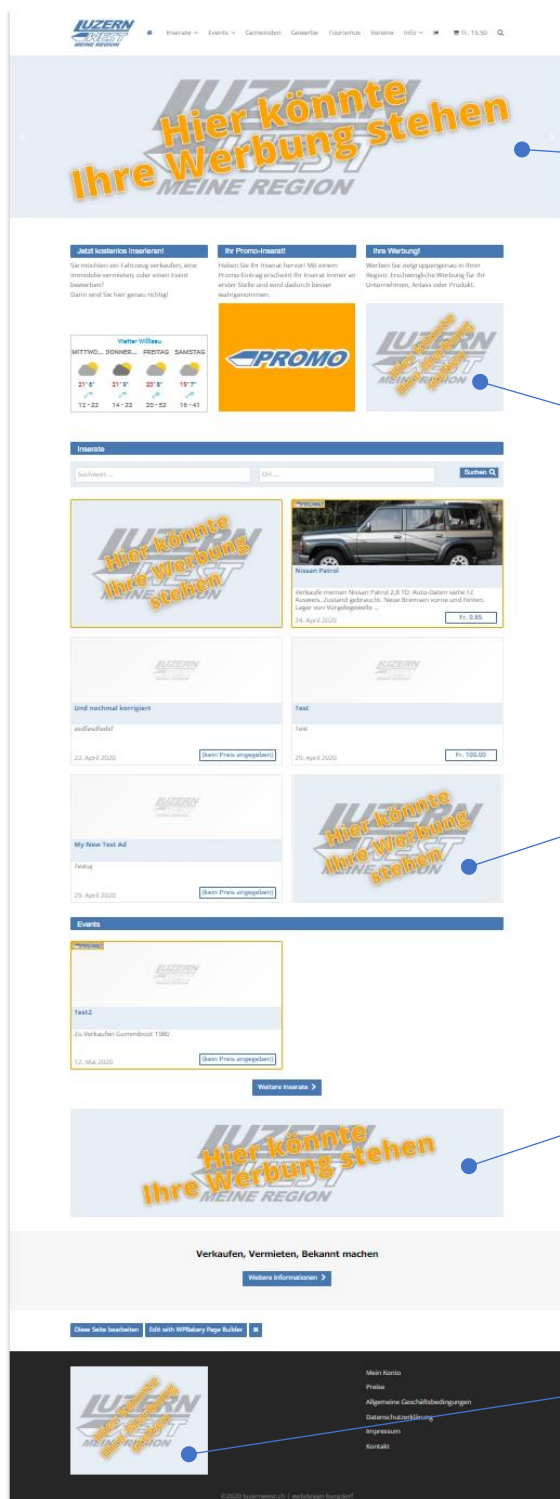

Bannerliste – Grössenangaben

Angaben in Pixel, Breite x Höhe
Stand 13.01.2021

Positionsübersicht

Homeslider

Kasten oben auf
Startseite

Box im Inseratbereich

Ganze Spalte im
Textbereich

Kasten links im
Fussbereich

Homeslider

Ganzer Slider: **1280 x 480** (sichtbarer Bereich auf schmalen Bildschirmen: ca. 1240 x 480)
Kasten in grossem Sliderbild: **380 x 300**

Kasten oben auf Startseite und links im Fussbereich

406 x 320

Box im Insetbereich

622 x 374

Ganze Spalte im Textbereich

1280 x 320

Bilder werden je nach Bildschirmgrösse automatisch skaliert.

Wir behalten uns vor, die Aufschaltung von Werbebannern ohne Angabe von Gründen abzulehnen.